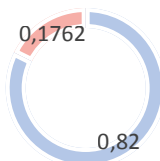

1. Introduzir métodos de produção inovadores e incrementar uma cultura de inovação, de forma a diversificar a produção, promover práticas de investigação, desenvolver novas linhas de produto e aumentar a capacidade produtiva;
2. Apostar numa vertente estratégica de capital humano pautado pelo crescimento do número de quadros qualificados e no desenvolvimento de um programa de formação à medida. Integrar recursos humanos qualificados (nível VI) e técnicos especializados, assim como desenvolver ações de formação específicas;
3. Desenvolver o sistema de gestão da qualidade já implementado, com a integração e certificação de uma norma internacional na área do ambiente (NP EN ISO 14001 - Sistema de Gestão Ambiental.), promovendo a melhoria contínua do desempenho ambiental da TECFIL;
4. Apostar no crescimento sustentado da TECFIL, acompanhando os seus clientes angariando novos, garantindo um crescimento anual de produção, diversificando e internacionalizando, com critérios de rentabilidade e de criação de valor para a empresa;
5. Incrementar a intensidade de internacionalização através de ações específicas que possibilitem um maior conhecimento dos mercados externos, promovendo o aumento das exportações e o seu reconhecimento internacional. Desenvolver ações estratégicas, conquistar novos mercados e participar em feiras internacionais.

- Investimento não realizado
- Investimento realizado